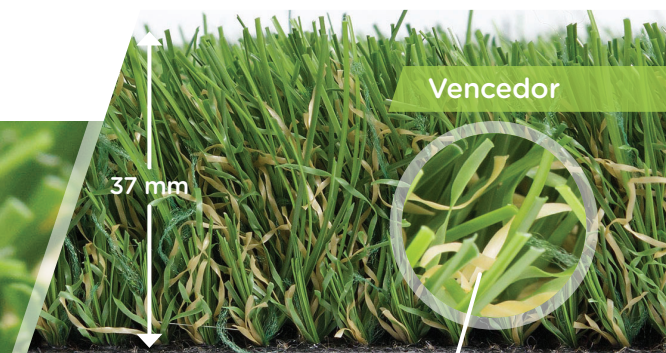

# ESENCIA

Atractivo lo mires por donde lo mires

ESENCIA es superior en ingeniería cromática y un verde que resulta espectacular junto al azul de la piscina. Con recuperación a la pisada instantánea para que saltes al lado de tu piscina

## ESPECIFICACIONES

Tipo	Monofilamento
Composición	PP+PE
Color	Bicolor
Dtex	11.600
Peso	1.789 gr/m <sup>2</sup>
Galga	3/8
Altura de fibra	37 mm

Puntadas/m <sup>2</sup>	18.000
Base	Negro Látex
Peso	1.065 g/m <sup>2</sup>
Permeabilidad	85 litros/m <sup>2</sup> minuto
Ancho/largo (rollo)	2m/25m
Anti-Moho	Testado
Peso Total producto	2.854 gr/m <sup>2</sup>